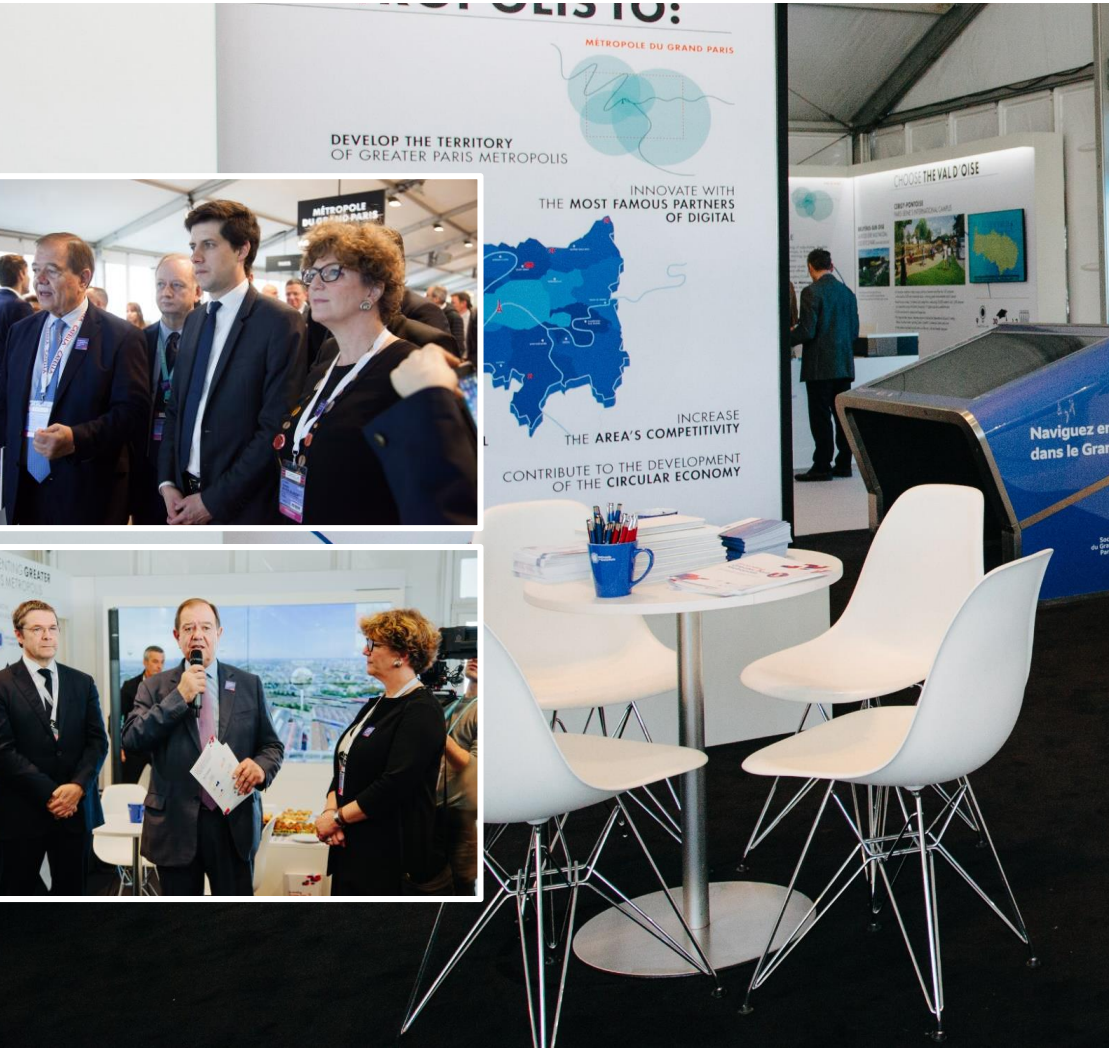

Paris / Avril 2018 / 4H

SocialWall #opentextfr

EDF NANTERRE

SALLE DE CONFERENCE 9 écrans

Mars 2018/ 9H

Très grand mur tactile

EDF LAB SACLAY

HALL d'Entrée

Sept 2017/ 2H

Socialwall tactile

EDF
Twittons avec #EDFLab

edf
EDF lab
CENTRE R&D DE PARIS-SACLAY

METROPOLE DU GRANDS PARIS

MIPIM 2018

Mars 2018

INVENTONS LA METROPOLE DU GRANDS PARIS

GRANDS PARIS AMENAGEMENT

MIPIM 2018

Mars 2018

PANORAMIQUE / APPS

GRAND PARIS AMÉNAGEMENT
AND INFRASTRUCTURE

LEADING DEVELOPERS AND OPERATORS OF INFRASTRUCTURE PROJECTS IN THE GRAND PARIS

GRAND PARIS AMÉNAGEMENT
ET ORSA, OPÉRATEURS DE
L'ATTRACTIVITÉ DU GRAND PARIS
EN ÎLE-DE-FRANCE