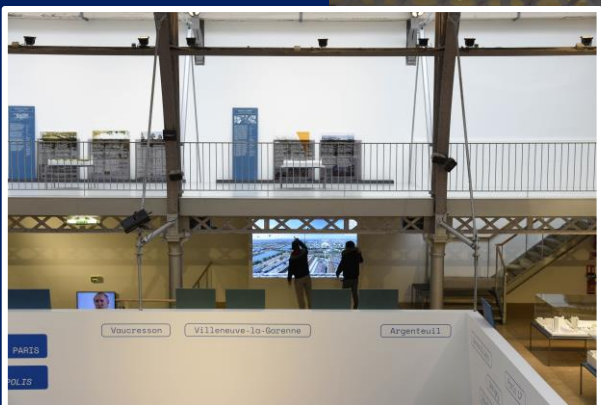

Réinventons la Métropole

Nov. Déc. 2017 Jan. Fév. 2018 / 4H

Application dédiée

EDF SEI

ELECTRIC DAYS

Février 2017 / 4H et Totem

Application dédiée

ENOVA